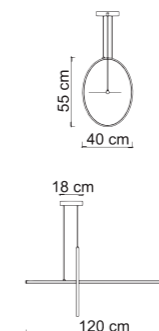

La sospensione Ring, ora disponibile in tre finiture: bianco opaco, nero opaco e oro verniciato, offre opzioni di colore versatili. La nuova finitura nero opaco sostituisce la rifinitura precedente, apportando una fresca e moderna scelta di colore per l'illuminazione.

The Ring suspension light is available in three different finishes: matte white, matte black, and painted gold. The matte black finish is a new addition, replacing the previous finish.

Articolo completo di
Sikrea Dynamic Dimmer

SDD

MATERIALI :
Materials :

Struttura Frame	Metallo Metal
Diffusore Diffuser	Acrilico Acrylic
Cavo Wire	PVC + Acciaio PVC + Steel

TAVOLA FINITURE :
Table of Finishes :

Struttura Frame	☐ Bianco Opaco Matt White	B
	☐ Nero Opaco Matt Black	N
	☐ Oro Verniciato Painted Gold	O
Cavo Wire	☐ Trasparente Transparent	

DOWNLOAD AREA: