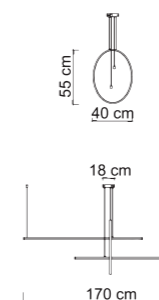

La sospensione Ring, ora disponibile in tre finiture: bianco opaco, nero opaco e oro verniciato, offre opzioni di colore versatili. La nuova finitura nero opaco sostituisce la rifinitura precedente, apportando una fresca e moderna scelta di colore per l'illuminazione.

The Ring suspension light is available in three different finishes: matte white, matte black, and painted gold. The matte black finish is a new addition, replacing the previous finish.

Articolo completo di
Sikrea Dynamic Dimmer

SDD

MATERIALI :
Materials :

Struttura Frame	Metallo Metal
Diffusore Diffuser	Acrilico Acrylic
Cavo Wire	PVC + Acciaio PVC + Steel

TAVOLA FINITURE :
Table of Finishes :

Struttura Frame	☐ Bianco Opaco Matt White	B
	☐ Nero Opaco Matt Black	N
	☐ Oro Verniciato Painted Gold	O
Cavo Wire	☐ Trasparente Transparent	

DOWNLOAD AREA: